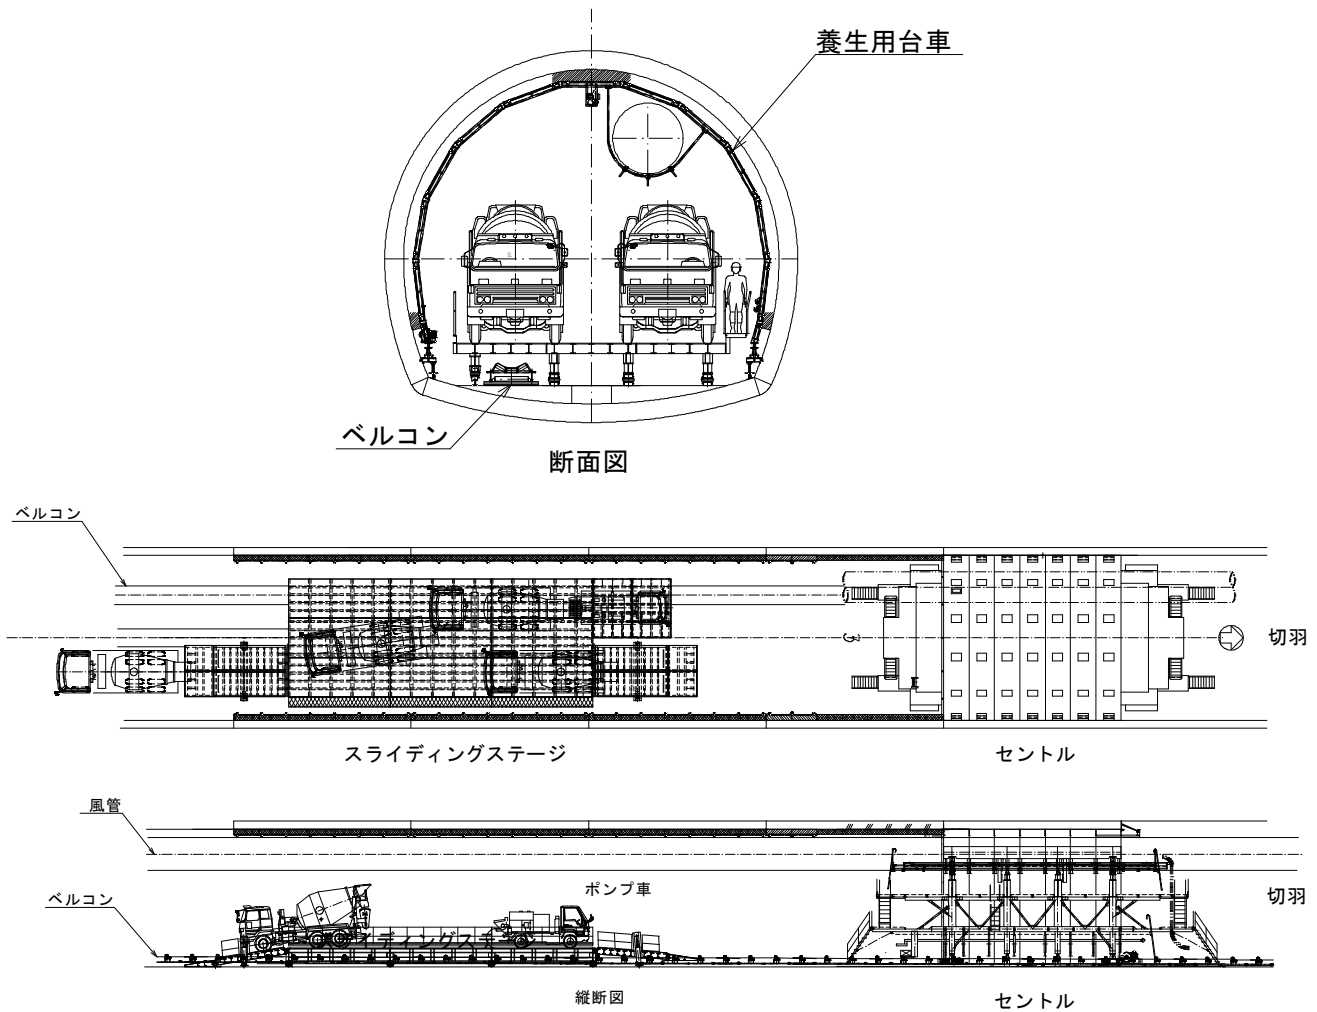

スライディングステージ 『ベルコン低地設置対応』

特徴

- 1、ベルコンを地上に設置が可能
- 2、狭所現場でのベルコン設置が可能
- 3、移動が短時間で進行

概念図

写真

製造

TOUKOU

株式会社 **東 宏**